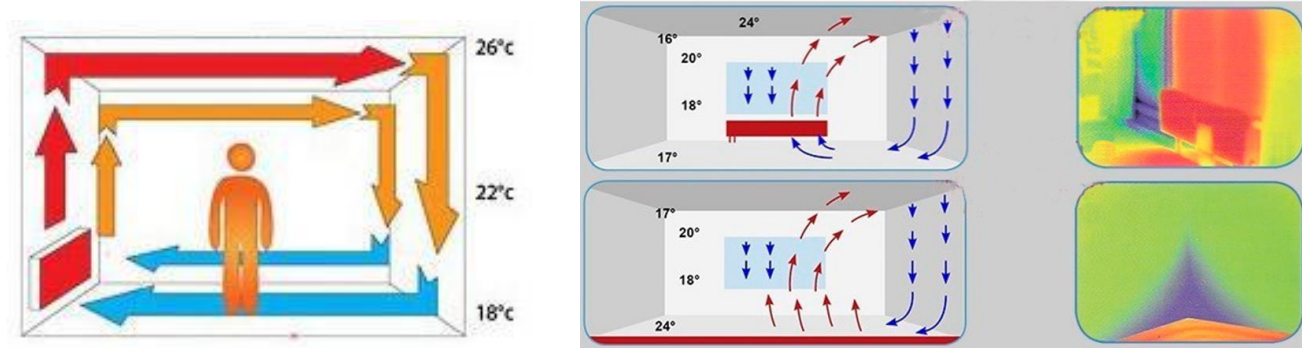

Qu'est ce que l'infrarouge?

Technologie de chauffage efficace et fiable, elle libère de la chaleur par **rayonnement infrarouge**. Les radiateurs chauffent la pièce et les objets environnants de manière dirigée, **sans chauffer l'air**.

Le principe de fonctionnement de l'appareil de chauffage n'implique pas la circulation de l'air dans la pièce, et donc la poussière qu'elle contient.

En raison de l'échauffement des surfaces, et pas du volume de l'air, une température confortable dans la pièce est obtenue **avec moins d'énergie consommée**, ce qui indique l'efficacité de ces appareils de chauffage.

De plus, la basse température de l'onde longue du rayonnement infrarouge est **absolument inoffensive**, la longueur d'onde est proche du rayonnement du corps humain, de sorte que la chaleur est perçue facilement et confortablement.

Convecteur