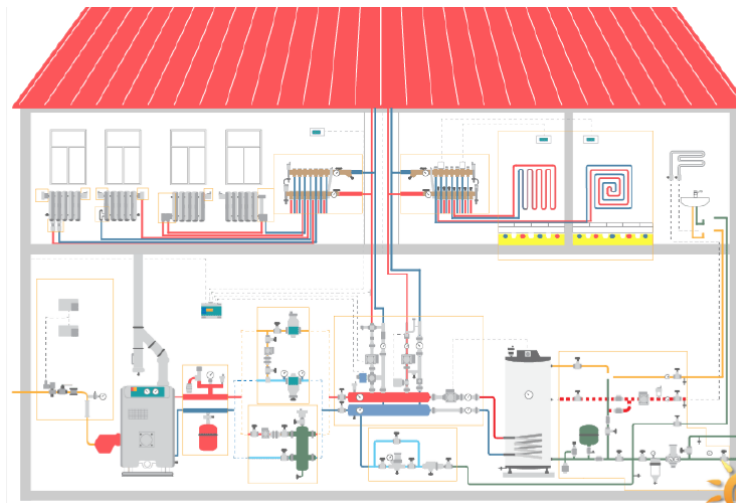

Le chauffage infrarouge ne demande aucune structure d'installation spécifique outre des prises électriques.

Les panneaux infrarouges se connectent simplement sur une prise électrique. Pour vous assurer un confort maximal, les panneaux sont connectés à des récepteurs qui sont ensuite reliés à un réseau de domotique. Vous pouvez ainsi contrôler la température dans chacune de vos pièces.

À savoir ! Aucune maintenance n'est nécessaire pour les panneaux infrarouges.

Installation traditionnel gaz, fuel, pompe à chaleur