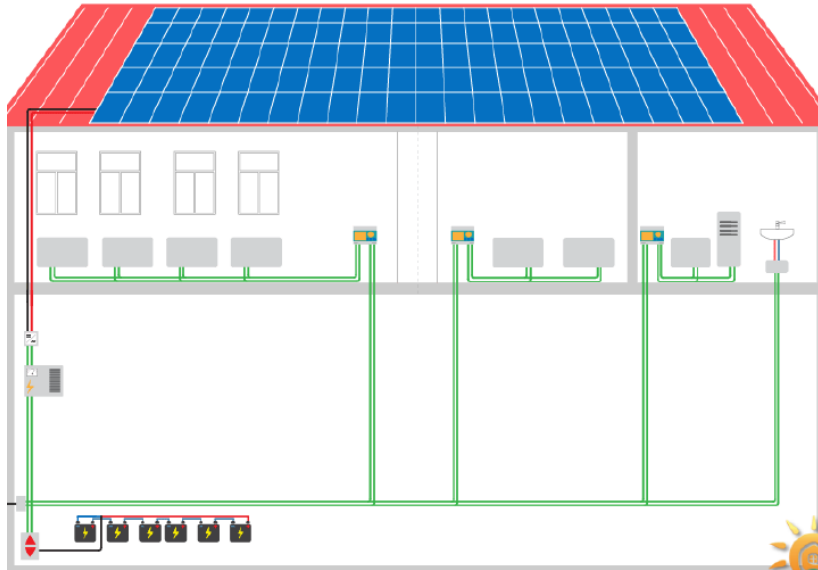

Convecteur

Infrarouge

Comparons l'infrarouge aux
autres types de chauffage...

Installation et domotique simple

Le chauffage infrarouge ne demande aucune structure d'installation spécifique outre des prises électriques.

Les panneaux infrarouges se connectent simplement sur une prise électrique. Pour vous assurer un confort maximal, les panneaux sont connectés à des récepteurs qui sont ensuite reliés à un réseau de domotique. Vous pouvez ainsi contrôler la température dans chacune de vos pièces.