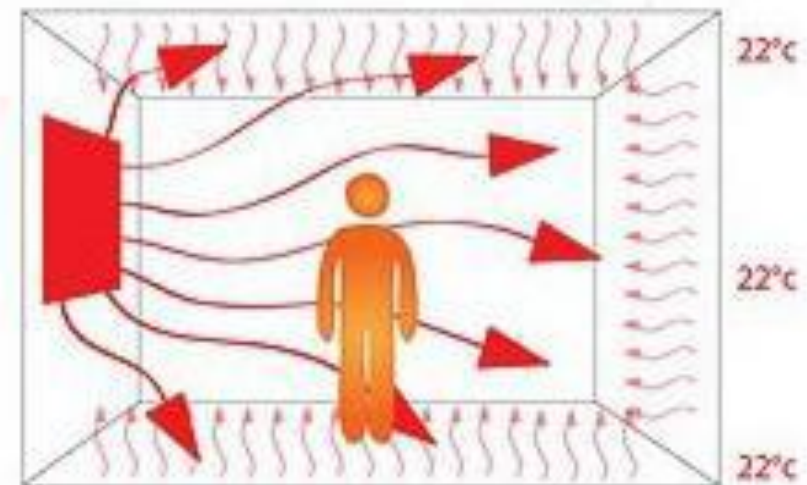

Infrarouge